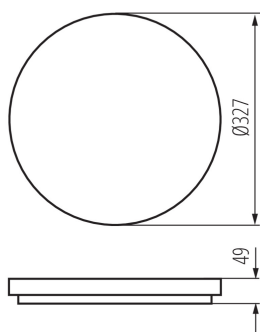

Stropní LED svítidlo

5905339264459

Kanlux VARSO LED je rodina hermetických plafonů s integrovaným světelným zdrojem LED. Je vynikajícím řešením pro investice (bytové jednotky, hotely) jak i pro jednotlivé domácnosti, kde je vyžadována zvýšená odolnost proti vlhkosti (IP54).

VŠEOBECNÉ ÚDAJE:

Barva: bílá

Místo montáže: k usazení na strop

Místo použití: uvnitř i vně

Minimální vzdálenost od osvětlovaného objektu: 0,5m

Možnost spolupráce se stmívačem: ne

Výška [mm]: 49

Průměr [mm]: 327

Obsah rtuti: ne

Integrovaný LED zdroj světla: ano

TECHNICKÉ ÚDAJE:

Jmenovité napětí [V]: 220-240 AC

Jmenovitá frekvence [Hz]: 50

Maximální výkon [W]: 24

Třída ochrany před úrazem elektrickým proudem: II

Materiál difuzoru: plast

Typ diody: LED SMD

Světelný tok svítidla [lm] : 2280

Užitečný světelný tok světelného zdroje světla Φ_{use} [lm]: 2800

Užitečný světelný tok světelného zdroje světla Φ_{use} [lm]: v kouli (360°)

Barva světla: bílá

Náhradní teplota chromatičnosti [K]: 4000

Stálost barev v násobcích MacAdamovy elipsy: ≤ 6

Index podání barev: 80

Životnost [h]: 20000

Koeficient udržení světelného toku vůči ukončení nominální doby použitelnosti: L70B50

Počet cyklů zap/vyp: ≥ 20000

Úhel svícení [°]: 120

Světelná účinnost [lm/W]: 95

Rozsah okolních teplot, kterým může být výrobek vystaven [°C]: -20÷35

Materiál korpusu: plast

Typ přípojky: samosvorná svorkovnice

Rozsah průměrů používaných vodičů [mm²]: 0,5-2,5

Doba nahřívání lampy [s]: ≤ 1