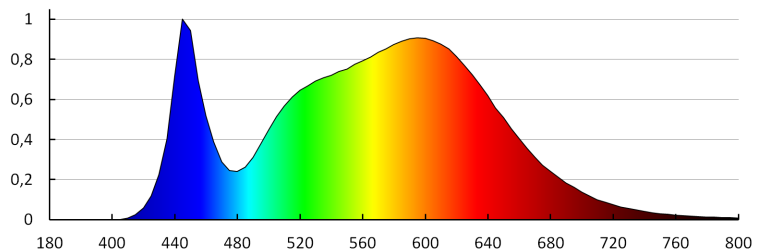

LOGISTICKÉ ÚDAJE:

Způsob balení: 10
Počet kusů v druhém balení : 1
Počet kusů v hromadném balení: 10
Počet kusů ve vrstvě na paletě: 40
Čistá jednotková hmotnost [g]: 900
Gramáž [g]: 1178
Délka jednotkového balení [cm]: 33.5
Šířka jednotkového balení [cm]: 5.5
Výška jednotkového balení [cm]: 33.5
Hmotnost kartonu [kg]: 11.78
Šířka kartonu [cm]: 35
Výška kartonu [cm]: 36.5
Délka kartonu [cm]: 57
Objem kartonu [m³]: 0.072818

KANLUX S.A. (kat 26445) VARSO LED 24W-NW-O / LDC (Polar)