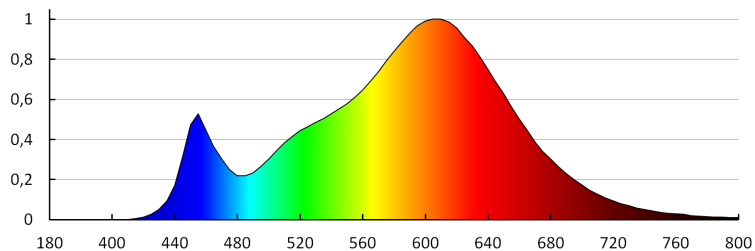

LOGISTICKÉ ÚDAJE:

Způsob balení: 10
Počet kusů v druhém balení: 1
Počet kusů v hromadném balení: 10
Počet kusů ve vrstvě na paletě: 40
Čistá jednotková hmotnost [g]: 900
Gramáž [g]: 1178
Délka jednotkového balení [cm]: 33.5
Šířka jednotkového balení [cm]: 5.5
Výška jednotkového balení [cm]: 33.5
Hmotnost kartonu [kg]: 11.78
Šířka kartonu [cm]: 35
Výška kartonu [cm]: 36.5
Délka kartonu [cm]: 57
Objem kartonu [m³]: 0.072818

KANLUX S.A. (kat 26444) VARSO LED 24W-WW-O / Krzywa rozsyłu światła (biegunowo)