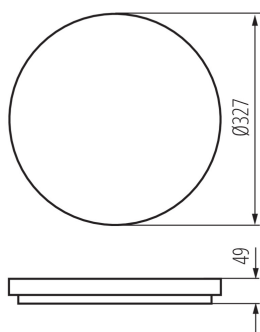

26444 VARSO LED 24W-WW-O

Stropní LED svítidlo

5905339264442

Kanlux VARSO LED je rodina hermetických plafonů s integrovaným světelným zdrojem LED. Je vynikajícím řešením pro investice (bytové jednotky, hotely) jak i pro jednotlivé domácnosti, kde je vyžadována zvýšená odolnost proti vlhkosti (IP54).

VŠEOBECNÉ ÚDAJE:

Barva: bílá

Místo montáže: k usazení na strop

Místo použití: uvnitř i vně

Minimální vzdálenost od osvětlovaného objektu: 0,5m

Možnost spolupráce se stmívačem: ne

Výška [mm]: 49

Průměr [mm]: 327

Obsah rtuti: ne

Integrovaný LED zdroj světla: ano

TECHNICKÉ ÚDAJE:

Jmenovité napětí [V]: 220-240 AC

Jmenovitá frekvence [Hz]: 50

Maximální výkon [W]: 24

Třída ochrany před úrazem elektrickým proudem: II

Materiál difuzoru: plast

Typ diody: LED SMD

Světelný tok svítidla [lm] : 2160

Užitečný světelný tok světelného zdroje světla Φ_{use} [lm]: 2700

Užitečný světelný tok světelného zdroje světla Φ_{use} [lm]: v kouli (360°)

Barva světla: teplá bílá

Náhradní teplota chromatičnosti [K]: 3000

Stálost barev v násobcích MacAdamovy elipsy: ≤ 6

Index podání barev: 80

Životnost [h]: 20000

Koeficient udržení světelného toku vůči ukončení nominální doby použitelnosti: L70B50

Počet cyklů zap/vyp: ≥ 20000

Úhel svícení [°]: 120

Světelná účinnost [lm/W]: 90

Rozsah okolních teplot, kterým může být výrobek vystaven [°C]: -20÷35

Materiál korpusu: plast

Typ přípojky: samosvorná svorkovnice

Rozsah průměrů používaných vodičů [mm²]: 0,5-2,5

Doba nahřívání lampy [s]: ≤ 1