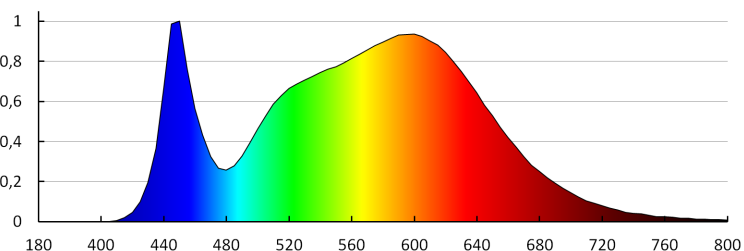

LOGISTICKÉ ÚDAJE:

Způsob balení: 20
Počet kusů v druhém balení : 1
Počet kusů v hromadném balení: 20
Čistá jednotková hmotnost [g]: 850
Gramáž [g]: 1065.5
Délka jednotkového balení [cm]: 28.5
Šířka jednotkového balení [cm]: 5.5
Výška jednotkového balení [cm]: 28.5
Hmotnost kartonu [kg]: 21.31
Šířka kartonu [cm]: 58
Výška kartonu [cm]: 31
Délka kartonu [cm]: 59
Objem kartonu [m³]: 0.106082

KANLUX S.A. (kat 26443) VARSO LED 18W-NW-L / LDC (Polar)