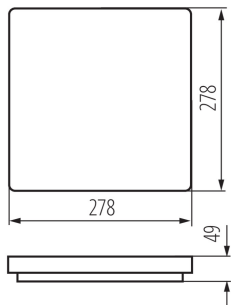

26443 VARSO LED 18W-NW-L

Stropní LED svítidlo