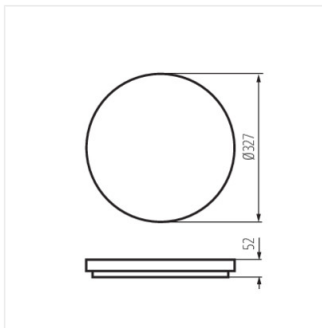

VARSO HI 36W-NW-O