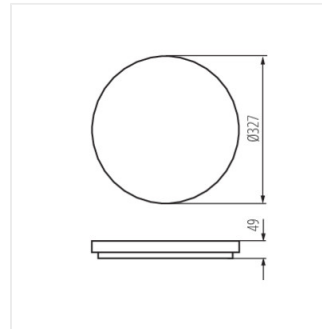

VARSO HI 36W-NW-O

VARSO HI 36W-NW-L

VARSO HI 36W-NW-O-SE

VARSO HI 36W-NW-L-SE

VARSO LED

Stropní LED svítidlo

VARSO LED 18W-O; VARSO
LED 18W-O-SE

VARSO LED 18W-L; VARSO
LED 18W-L-SE