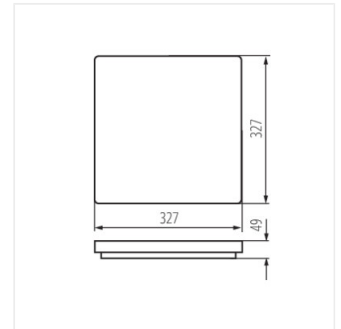

VARSO LED 24W-L; VARSO
LED 24W-L-SE