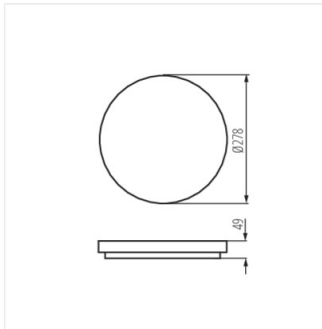

VARSO HI 36W-NW-O

VARSO HI 36W-NW-L

VARSO HI 36W-NW-O-SE

VARSO HI 36W-NW-L-SE

VARSO LED

Stropní LED svítidlo

VARSO LED 18W-O; VARSO
LED 18W-O-SE

VARSO LED 18W-L; VARSO
LED 18W-L-SE