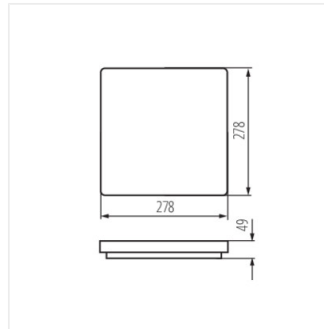

VARSO HI 36W-NW-O

VARSO HI 36W-NW-L

VARSO HI 36W-NW-O-SE

VARSO HI 36W-NW-L-SE

VARSO LED

Stropní LED svítidlo

VARSO LED 18W-O; VARSO
LED 18W-O-SE

VARSO LED 18W-L; VARSO
LED 18W-L-SE