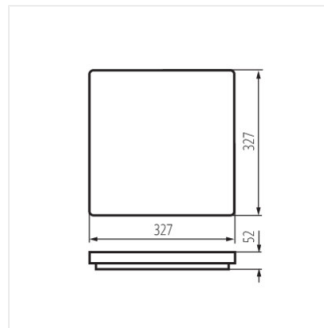

VARSO HI 36W-NW-L