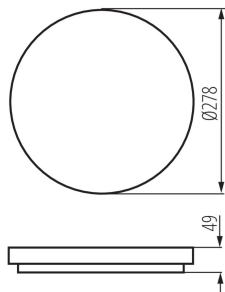

26440 VARSO LED 18W-WW-O

Stropní LED svítidlo