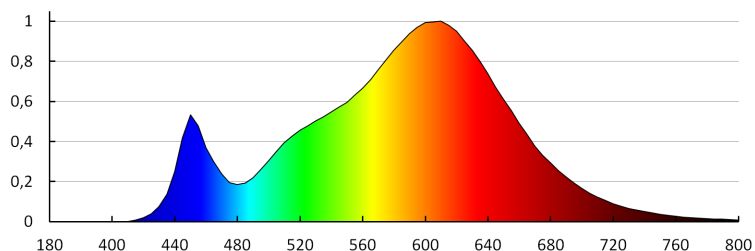

LOGISTICKÉ ÚDAJE:

Způsob balení: 20

Počet kusů v druhém balení : 1

Počet kusů v hromadném balení: 20

Čistá jednotková hmotnost [g]: 710

Gramáž [g]: 925.5

Délka jednotkového balení [cm]: 28.5

Šířka jednotkového balení [cm]: 5.5

Výška jednotkového balení [cm]: 28.5

Hmotnost kartonu [kg]: 18.51

Šířka kartonu [cm]: 58

Výška kartonu [cm]: 31

Délka kartonu [cm]: 59

Objem kartonu [m³]: 0.106082

KANLUX S.A. (kat 26440) VARSO LED 18W-WW-O / Krzywa rozsyłu światła (biegunowo)