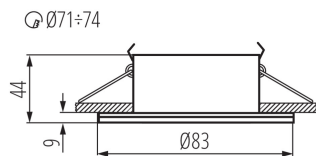

Stropní bodové svítidlo

IP
44/20

Vestavná bodová svítidla QULES, jsou jedny z nejoblíbenějších s vyšším krytím IP. Jsou ideální pro instalaci v koupelnách nebo jiných místech s vyšší vlhkostí.

VŠEOBECNÉ ÚDAJE:

Barva: matný chrom

Povinnost používání samostínících lamp: ano

Místo montáže: k zabudování do stropu

Místo použití: uvnitř i vně

Minimální vzdálenost od osvětlovaného objektu: 0,5m

Výrobek není určen k pokrytí termoizolačním materiálem: ano

Zdroj světla v balení: ne

Výška [mm]: 44

Průměr [mm]: 83

Montážní otvor [mm]: $\varnothing 71-74$

TECHNICKÉ ÚDAJE:

Jmenovité napětí [V]: 220-240 AC

Jmenovitá frekvence [Hz]: 50

Maximální výkon [W]: max 35

Třída ochrany před úrazem elektrickým proudem: II

Zdroj světla: PAR16

Patice: GU10

Rozsah okolních teplot, kterým může být výrobek vystaven [°C]: $-20 \div 35$

Materiál korpusu: hliníková slitina

Typ přípojky: šroubová svorkovnice

Regulace úhlu svítidla: chybějící

Stupeň krytí IP: 44/20