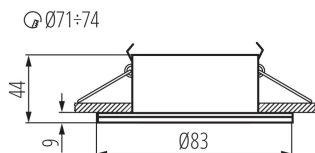

Stropní bodové svítidlo

IP
44/20

Vestavná bodová svítidla QULES, jsou jedny z nejoblíbenějších s vyšším krytím IP. Jsou ideální pro instalaci v koupelnách nebo jiných místech s vyšší vlhkostí.

VŠEOBECNÉ ÚDAJE:

Barva: bílá

Povinnost používání samostínících lamp: ano

Místo montáže: k zabudování do stropu

Místo použití: uvnitř i vně

Minimální vzdálenost od osvětlovaného objektu: 0,5m

Výrobek není určen k pokrytí termoizolačním materiálem: ano

Zdroj světla v balení: ne

Výška [mm]: 44

Průměr [mm]: 83

Montážní otvor [mm]: $\varnothing 71-74$

TECHNICKÉ ÚDAJE:

Jmenovité napětí [V]: 220-240 AC

Jmenovitá frekvence [Hz]: 50

Maximální výkon [W]: max 35

Třída ochrany před úrazem elektrickým proudem: II

Zdroj světla: PAR16

Patice: GU10

Rozsah okolních teplot, kterým může být výrobek vystaven [°C]: $-20 \div 35$

Materiál korpusu: hliníková slitina

Typ přípojky: šroubová svorkovnice

Regulace úhlu svítidla: chybějící

Stupeň krytí IP: 44/20