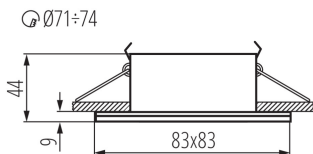

Stropní bodové svítidlo

IP
44/20

Vestavná bodová svítidla QULES, jsou jedna z nejoblíbenějších s vyšším krytím IP. Jsou ideální pro instalaci v koupelnách nebo jiných místech s vyšší vlhkostí.

VŠEOBECNÉ ÚDAJE:

Barva: chrom

Povinnost používání samostínících lamp: ano

Místo montáže: k zabudování do stropu

Místo použití: uvnitř i vně

Minimální vzdálenost od osvětlovaného objektu: 0,5m

Vyměnitelný světelný zdroj: ano

Výrobek není určen k pokrytí termoizolačním materiálem: ano

Zdroj světla v balení: ne

Délka [mm]: 83

Šířka [mm]: 83

Výška [mm]: 44

Montážní otvor [mm]: $\varnothing 71-74$

TECHNICKÉ ÚDAJE:

Jmenovité napětí [V]: 220-240 AC

Jmenovitá frekvence [Hz]: 50/60

Maximální výkon [W]: max 35

Třída ochrany před úrazem elektrickým proudem: II

Zdroj světla: PAR16

Patice: GU10

Rozsah okolních teplot, kterým může být výrobek vystaven [°C]: -20÷35

Svítidlo je určeno světelným zdrojům s energetickými třídami: A++, A+, A, B, C, D, E

Materiál korpusu: hliníková slitina

Typ přípojky: volné konce kabelů

Stupeň krytí IP: 44/20