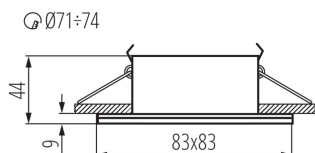

Stropní bodové svítidlo

5905339263001

IP
44/20

Vestavná bodová svítidla QULES, jsou jedny z nejoblíbenějších s vyšším krytím IP. Jsou ideální pro instalaci v koupelnách nebo jiných místech s vyšší vlhkostí.

VŠEOBECNÉ ÚDAJE:

Barva: bílá

Povinnost používání samostínících lamp: ano

Místo montáže: k zabudování do stropu

Místo použití: uvnitř i vně

Minimální vzdálenost od osvětlovaného objektu: 0,5m

Výrobek není určen k pokrytí termoizolačním materiálem: ano

Délka [mm]: 83

Šířka [mm]: 83

Výška [mm]: 44

Montážní otvor [mm]: $\varnothing 71-74$

TECHNICKÉ ÚDAJE:

Jmenovité napětí [V]: 220-240 AC

Jmenovitá frekvence [Hz]: 50

Maximální výkon [W]: max 10

Třída ochrany před úrazem elektrickým proudem: II

Zdroj světla: PAR16

Zdroj světla v balení: ne

Patice: GU10

Rozsah okolních teplot, kterým může být výrobek vystaven [°C]: $-20 \div 35$

Materiál korpusu: hliníková slitina

Typ přípojky: šroubová svorkovnice

Regulace úhlu svítidla: chybějící

Stupeň krytí IP: 44/20

LOGISTICKÉ ÚDAJE:

Způsob balení: 50

Počet kusů v druhém balení : 1

Počet kusů v hromadném balení: 50

Čistá jednotková hmotnost [g]: 210

Gramáž [g]: 252.2

Délka jednotkového balení [cm]: 10.5

Šířka jednotkového balení [cm]: 6

Výška jednotkového balení [cm]: 10.5

Hmotnost kartonu [kg]: 12.61

Šířka kartonu [cm]: 33

Výška kartonu [cm]: 24

Délka kartonu [cm]: 56