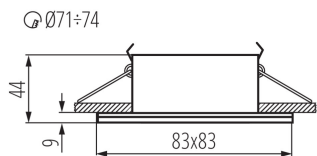

Stropní bodové svítidlo

IP
44/20

Vestavná bodová svítidla QULES, jsou jedny z nejoblíbenějších s vyšším krytím IP. Jsou ideální pro instalaci v koupelnách nebo jiných místech s vyšší vlhkostí.

VŠEOBECNÉ ÚDAJE:

Barva: bílá

Povinnost používání samostínících lamp: ano

Místo montáže: k zabudování do stropu

Místo použití: uvnitř i vně

Minimální vzdálenost od osvětlovaného objektu: 0,5m

Výrobek není určen k pokrytí termoizolačním materiálem: ano

Zdroj světla v balení: ne

Délka [mm]: 83

Šířka [mm]: 83

Výška [mm]: 44

Montážní otvor [mm]: $\varnothing 71-74$

TECHNICKÉ ÚDAJE:

Jmenovité napětí [V]: 220-240 AC

Jmenovitá frekvence [Hz]: 50

Maximální výkon [W]: max 35

Třída ochrany před úrazem elektrickým proudem: II

Zdroj světla: PAR16

Patice: GU10

Rozsah okolních teplot, kterým může být výrobek vystaven [°C]: $-20 \div 35$

Materiál korpusu: hliníková slitina

Typ přípojky: šroubová svorkovnice

Regulace úhlu svítidla: chybějící

Stupeň krytí IP: 44/20