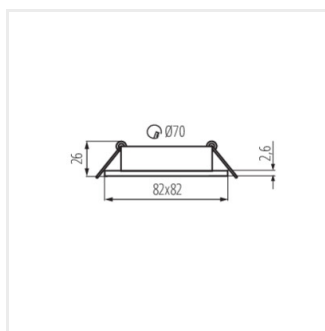

- Materiál korpusu: hliníková slitina

DALLA

Stropní bodové svítidlo

DALLA CT-DTO50-W

DALLA CT-DTL50-W

DALLA CT-DTO50-B

DALLA CT-DTL50-B

DALLA CT-DTO50