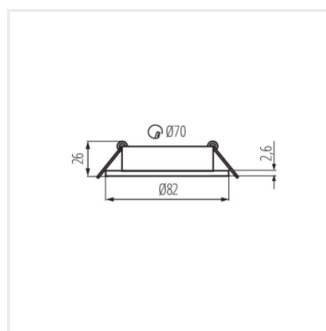

- Materiál korpusu: hliníková slitina

DALLA

Stropní bodové svítidlo

DALLA CT-DTO50-W

DALLA CT-DTL50-W

DALLA CT-DTO50-B

DALLA CT-DTL50-B

DALLA CT-DTO50