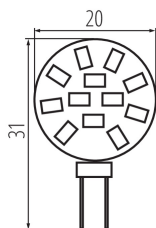

Světelný zdroj LED

5905339185037

up to

140 $\frac{\text{lm}}{\text{W}}$

Kanlux LED12 G4 je LED kapsle založená na nových, vysoce účinných LED diodách. Úhel svícení zdroje je 120°, jeho životnost je 20.000 hodin a účinnost je až 140 lumenů z wattu.

VŠEOBECNÉ ÚDAJE:

Lampa je určena pro dekorativní osvětlení: ne

Možnost spolupráce se stmívačem: ne

Šířka [mm]: 20

Výška [mm]: 31

Průměr [mm]: 20

Hloubka [mm]: 8

Obsah rtuti: ne

TECHNICKÉ ÚDAJE:

Jmenovité napětí [V]: 12 AC 50/60Hz; 12 DC

Jmenovitý výkon [W]: 1.2

Zdroj světla: JC

Typ diody: LED SMD

Celkový jmenovitý světelný tok [lm]: 170

Užitečný světelný tok světelného zdroje světla Φ use [lm]: 140

Užitečný světelný tok světelného zdroje světla Φ use [lm]: v širokém kuželu (120°)

Barva světla: bílá

Náhradní teplota chromatičnosti [K]: 4000

Stálost barev v násobcích MacAdamovy elipsy: ≤ 6

Index podání barev: 80

Patice: G4

Jmenovitá životnost lampy [h]: 20000

Počet cyklů zap/vyp: ≥ 20000

Jmenovitý úhel záření [°]: 120

Nominální úhel záření [°]: 120

Jmenovitý proud zdroje [mA]: AC 170 / DC 100

Roční spotřeba energie [kWh]/1000h: 1

Světelná účinnost [lm/W]: 142

Doba zapálení [s]: $\leq 0,5$

Doba nahřívání lampy na 60% plného světelného toku [s]: zanedbatelný

Doba nahřívání lampy na 95% [s]: < 2

Ukazatel předčasného ukončení životnosti lampy: $< 5\%$ po 1000h

Koeficient životnosti svítidla po uplynutí 6000h [%]: ≥ 90

Koeficient zadržení světelného toku na konci jmenovité životnosti [%]: ≥ 70

Koeficient udržení světelného toku po uplynutí 6000h