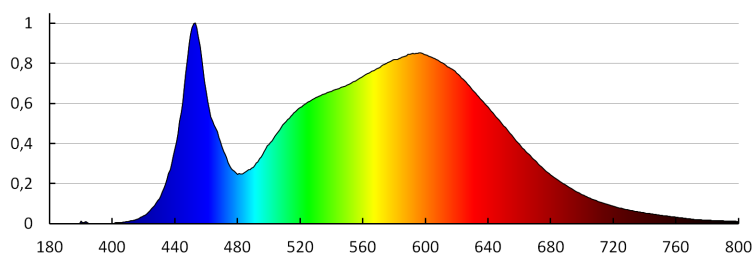

[%]: ≥ 80

Nominální použitelný světelný tok [lm]: 140

LOGISTICKÉ ÚDAJE:

Způsob balení: 20

Počet kusů v druhém balení : 20

Počet kusů v hromadném balení: 100

Čistá jednotková hmotnost [g]: 2

Gramáž [g]: 20.8

Délka jednotkového balení [cm]: 9.5

Šířka jednotkového balení [cm]: 1.5

Výška jednotkového balení [cm]: 11.5

Hmotnost kartonu [kg]: 2.08

Šířka kartonu [cm]: 24

Výška kartonu [cm]: 16

Délka kartonu [cm]: 61

Objem kartonu [m³]: 0.023424

KANLUX S.A. (kat 18503) LED12 G4-NW / LDC (Polar)