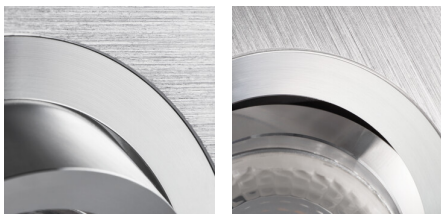

Stropní bodové svítidlo

5905339182814

Kanlux SEIDY je oblíbená rodina stropních svítidel, ve které si můžeme vybrat svítidla s 1 nebo 2 bodovkami. Díky širokému výběru barev a textur materiálů, ze kterých jsou vyrobeny, dokážete poskládat dokonalé osvětlení pro kavárny, interiéry hotelů, ale také domova.

VŠEOBECNÉ ÚDAJE:

Barva: kartáčovaný hliník

Povinnost používání samostínících lamp: ano

Místo montáže: k zabudování do stropu

Místo použití: uvnitř

Minimální vzdálenost od osvětlovaného objektu: 0,5m

Výrobek není určen pro montáž na normálně hořlavém povrchu: >35W