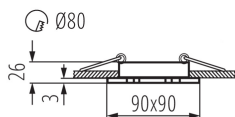

Stropní bodové svítidlo

5905339182814

Kanlux SEIDY je oblíbená rodina stropních svítidel, ve které si můžeme vybrat svítidla s 1 nebo 2 bodovkami. Díky širokému výběru barev a textur materiálů, ze kterých jsou vyrobeny, dokážete poskládat dokonalé osvětlení pro kavárny, interiéry hotelů, ale také domova.

VŠEOBECNÉ ÚDAJE:

Barva: kartáčovaný hliník

Povinnost používání samostínících lamp: ano

Místo montáže: k zabudování do stropu

Místo použití: uvnitř

Minimální vzdálenost od osvětlovaného objektu: 0,5m

Výrobek není určen pro montáž na normálně hořlavém povrchu: >35W

Výrobek není určen k pokrytí termoizolačním materiálem: ano

Délka [mm]: 90

Šířka [mm]: 90

Výška [mm]: 26

Montážní otvor [mm]: Ø80

TECHNICKÉ ÚDAJE:

Jmenovité napětí [V]: 12 AC; 12 DC

Maximální výkon [W]: max 10

Třída ochrany před úrazem elektrickým proudem: III

Zdroj světla: MR16

Zdroj světla v balení: ne

Patice: Gx5,3

Rozsah okolních teplot, kterým může být výrobek vystaven [°C]: 5÷25

Materiál korpusu: hliníková slitina

Typ přípojky: volné konce kabelů

Délka vodiče [m]: 0.12

Průřez kabelu [mm²]: 0.75

Regulace úhlu svítidla: v jedné ose

Regulace úhlu svítidla [°]: 30

Stupeň krytí IP: 20

LOGISTICKÉ ÚDAJE:

Měrná jednotka: kus

Způsob balení: 50

Počet kusů v druhém balení: 1

Počet kusů v hromadném balení: 50

Čistá jednotková hmotnost [g]: 106