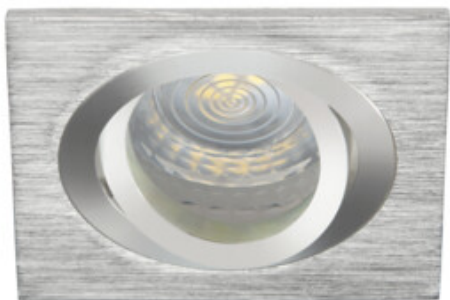

Stropní bodové svítidlo

5905339182814

Kanlux SEIDY je oblíbená rodina stropních svítidel, ve které si můžeme vybrat svítidla s 1 nebo 2 bodovkami. Díky širokému výběru barev a textur materiálů, ze kterých jsou vyrobeny, dokážete poskládat dokonalé osvětlení pro kavárny, interiéry hotelů, ale také domova.

VŠEOBECNÉ ÚDAJE:

Barva: kartáčovaný hliník

Povinnost používání samostínících lamp: ano

Místo montáže: k zabudování do stropu

Místo použití: uvnitř

Minimální vzdálenost od osvětlovaného objektu: 0,5m

Výrobek není určen pro montáž na normálně hořlavém povrchu: >35W

Třída ochrany před úrazem elektrickým proudem: III

Zdroj světla: MR16

Zdroj světla v balení: ne

Patice: Gx5,3

Rozsah okolních teplot, kterým může být výrobek vystaven [°C]: 5÷25

Materiál korpusu: hliníková slitina

Typ přípojky: volné konce kabelů

Délka vodiče [m]: 0.12

Průřez kabelu [mm²]: 0.75

Regulace úhlu svítidla: v jedné ose

Regulace úhlu svítidla [°]: 30

Stupeň krytí IP: 20

LOGISTICKÉ ÚDAJE:

Měrná jednotka: kus