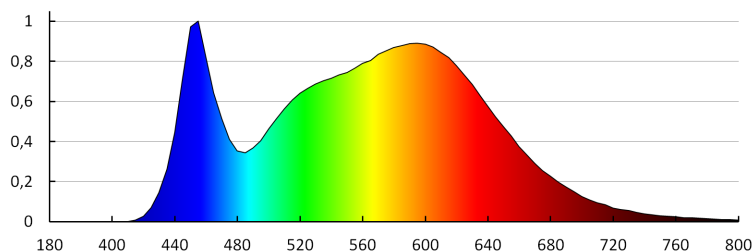

Stropní LED svítidlo

Stupeň krytí IP: 20
Dosah čidla [m]: max 6

LOGISTICKÉ ÚDAJE:

Způsob balení: 10
Počet kusů v druhém balení : 1
Počet kusů v hromadném balení: 10
Čistá jednotková hmotnost [g]: 630
Gramáž [g]: 883
Délka jednotkového balení [cm]: 29.5
Šířka jednotkového balení [cm]: 8.5
Výška jednotkového balení [cm]: 29
Hmotnost kartonu [kg]: 8.83
Šířka kartonu [cm]: 46
Výška kartonu [cm]: 33
Délka kartonu [cm]: 61
Objem kartonu [m³]: 0.092598

KANLUX S.A. (kat 18121) FOGLER LED 14W-NW / Krzywa rozsyłu światła (biegunowo)