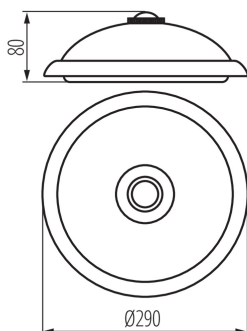

18121 FOGLER LED 14W-NW

Stropní LED svítidlo

5905339181213

Plafon Kanlux FOGLER LED se snímačem pohybu je ideální pro osvětlení schodišť, technických místností v rodinných domech, skladech, suterénech, garážích a příjezdových cestách u rodinných domů.

VŠEOBECNÉ ÚDAJE:

Barva: bílá

Místo montáže: k usazení na zeď, k usazení na strop

Místo použití: uvnitř

Mikro mezera mezi kontakty relé: ano

Minimální vzdálenost od osvětlovaného objektu: 0,5m

Možnost spolupráce se stmívačem: ne

Wykrywanie ruchu: ano

Výška [mm]: 80

Průměr [mm]: 290

Integrovaný LED zdroj světla: ano

TECHNICKÉ ÚDAJE:

Jmenovité napětí [V]: 220-240 AC

Jmenovitá frekvence [Hz]: 50

Maximální výkon [W]: 14

Třída ochrany před úrazem elektrickým proudem: I

Materiál difuzoru: PC

Typ diody: LED SMD

Světelný tok svítidla [lm] : 800

Barva světla: bílá

Náhradní teplota chromatičnosti [K]: 4000

Stálost barev v násobcích MacAdamovy elipsy: ≤6

Index podání barev: 80

Životnost [h]: 20000

Počet cyklů zap/vyp: ≥15000

Úhel svícení [°]: 110

Světelná účinnost [lm/W]: 57

Rozsah okolních teplot, kterým může být výrobek vystaven [°C]: 5÷25

Materiál korpusu: ocel

Typ čidla: PIR

Typ přípojky: šroubová svorkovnice

Rozsah průměrů používaných vodičů [mm²]: 0,5-2,5

Doba činnosti čidla [sekunda-minuta]: 10-5

Doba nahřívání lampy [s]: ≤1

Doba zapálení lampy [s]: ≤0,5

Detekční úhel čidla [°]: 360

Nastavení úrovně intenzity osvětlení, při níž čidlo detekuje pohyb [lx]: 5-2000