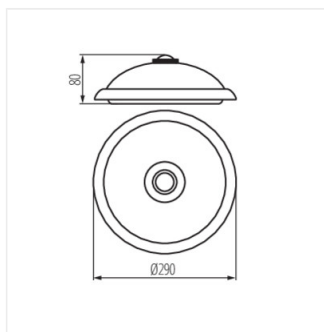

18121 FOGLER LED 14W-NW

Stropní LED svítidlo

FOGLER LED 14W-NW