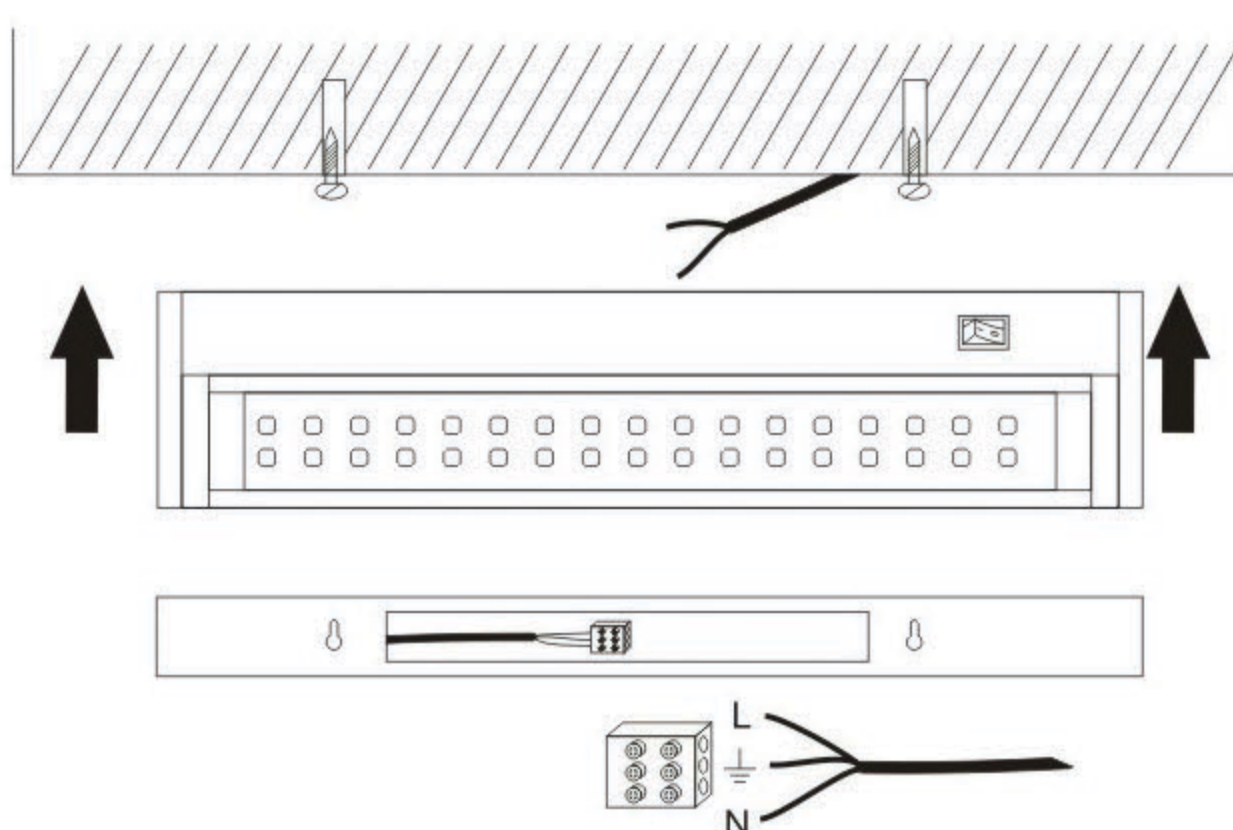

model: TL2016-SMD

1

2

3

TL2016-28SMD/5W < 35,5 >
TL2016-42SMD/10W < 58,4 >
TL2016-70SMD/15W < 91,7 >